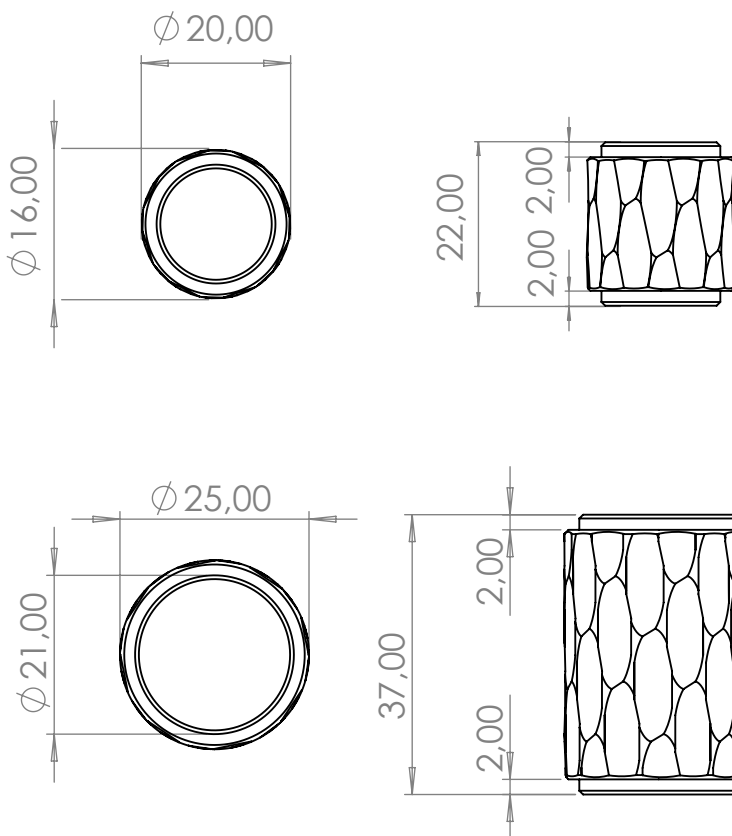

2315 SERIES

ΥΛΙΚΟ / MATERIAL:
ΟΡΕΙΧΑΛΚΟΣ / BRASS

ΔΙΑΘΕΣΙΜΕΣ ΔΙΑΣΤΑΣΕΙΣ / AVAILABLE SIZES

ΑΠΟΧΡΩΣΕΙΣ / COLORS

S02
MAT ΟΡΕΙΧΑΛΚΟΣ
MATT BRASS

S05
MAT ΝΙΚΕΛ
MATT NICKEL

S77
MAT ΜΠΡΟΝΖΕ
MATT BRONZE

ΠΙΣΤΟΠΟΙΗΣΕΙΣ / CERTIFICATIONS