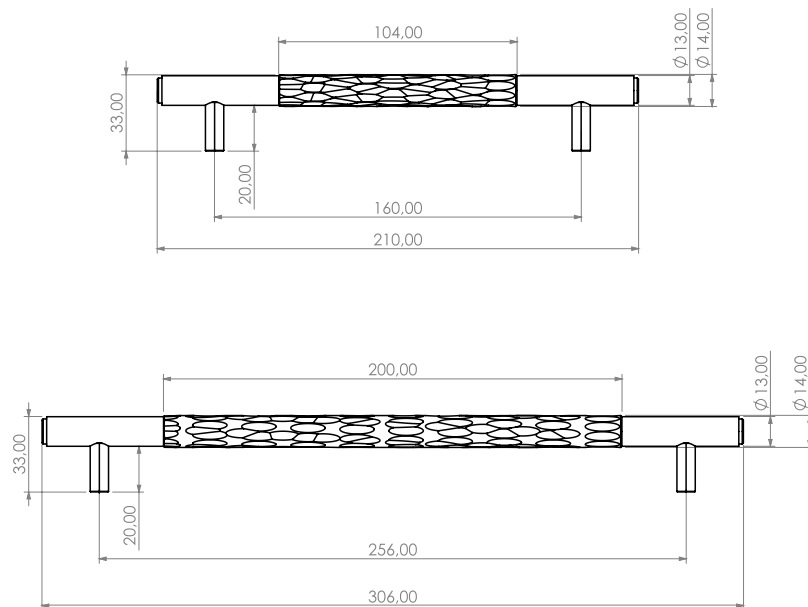

2315 SERIES

ΥΛΙΚΟ / MATERIAL:
ΟΡΕΙΧΑΛΚΟΣ / BRASS

ΔΙΑΘΕΣΙΜΕΣ ΔΙΑΣΤΑΣΕΙΣ / AVAILABLE SIZES

ΑΠΟΧΡΩΣΕΙΣ / COLORS

S02
MAT ΟΡΕΙΧΑΛΚΟΣ
MATT BRASS

S05
MAT ΝΙΚΕΛ
MATT NICKEL

S77
MAT ΜΠΡΟΝΖΕ
MATT BRONZE

ΠΙΣΤΟΠΟΙΗΣΕΙΣ / CERTIFICATIONS