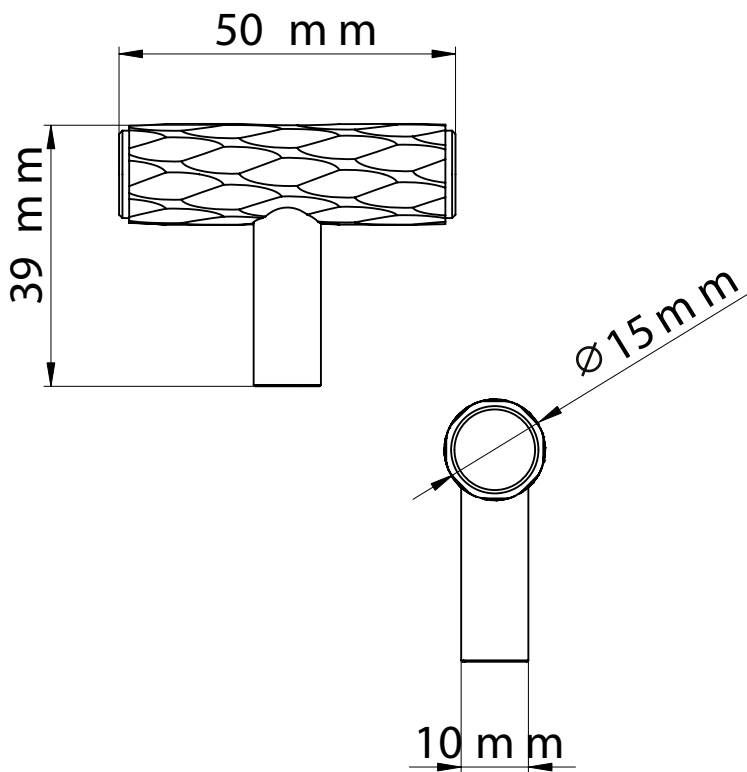

2315 SERIES

ΥΛΙΚΟ / MATERIAL:
ΟΡΕΙΧΑΛΚΟΣ / BRASS

ΔΙΑΘΕΣΙΜΕΣ ΔΙΑΣΤΑΣΕΙΣ / AVAILABLE SIZES

ΑΠΟΧΡΩΣΕΙΣ / COLORS

S02
MAT ΟΡΕΙΧΑΛΚΟΣ
MATT BRASS

S05
MAT ΝΙΚΕΛ
MATT NICKEL

S77
MAT ΜΠΡΟΝΖΕ
MATT BRONZE

ΠΙΣΤΟΠΟΙΗΣΕΙΣ / CERTIFICATIONS