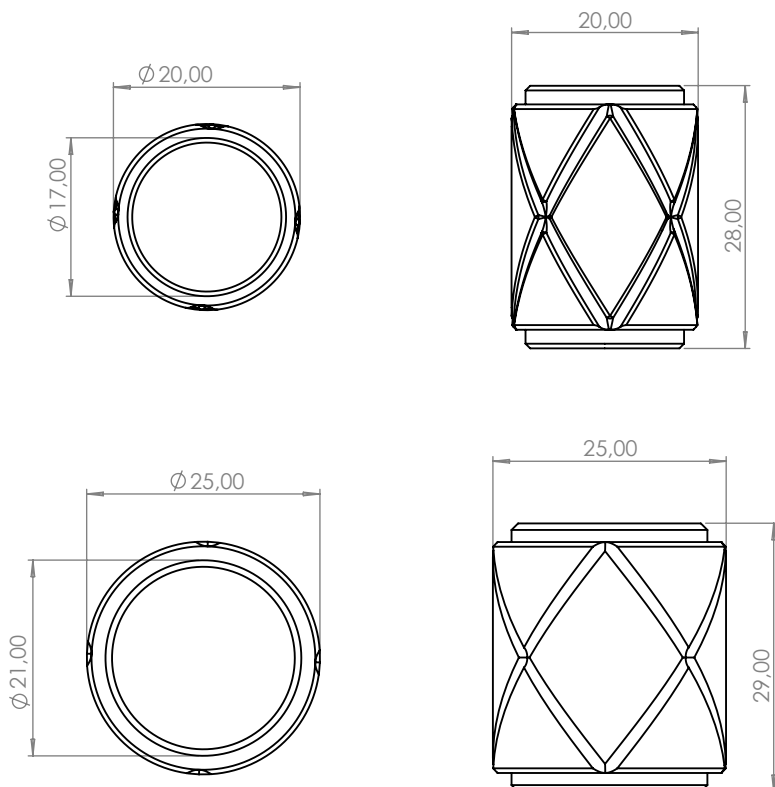

2305 SERIES

ΥΛΙΚΟ / MATERIAL:
ΟΡΕΙΧΑΛΚΟΣ / BRASS

ΔΙΑΘΕΣΙΜΕΣ ΔΙΑΣΤΑΣΕΙΣ / AVAILABLE SIZES

ΑΠΟΧΡΩΣΕΙΣ / COLORS

S02
MAT ΟΡΕΙΧΑΛΚΟΣ
MATT BRASS

S05
MAT ΝΙΚΕΛ
MATT NICKEL

S77
MAT ΜΠΡΟΝΖΕ
MATT BRONZE

ΠΙΣΤΟΠΟΙΗΣΕΙΣ / CERTIFICATIONS