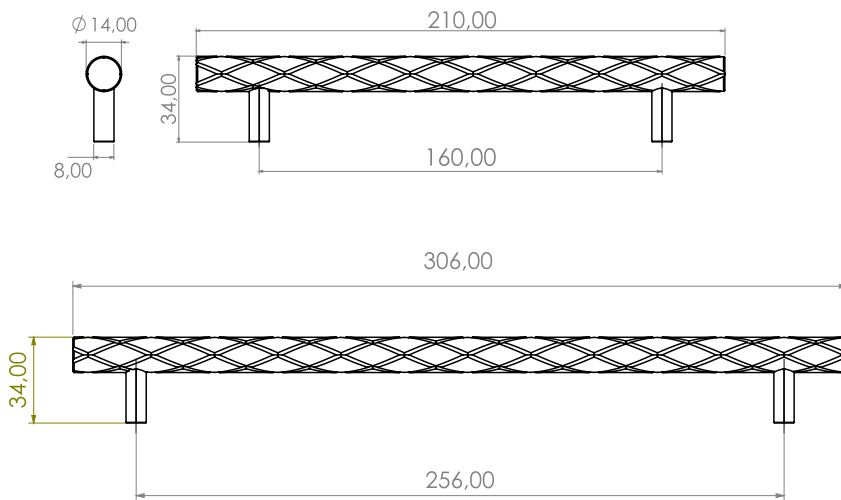

2305 SERIES

ΥΛΙΚΟ / MATERIAL:
ΟΡΕΙΧΑΛΚΟΣ / BRASS

ΔΙΑΘΕΣΙΜΕΣ ΔΙΑΣΤΑΣΕΙΣ / AVAILABLE SIZES

ΑΠΟΧΡΩΣΕΙΣ / COLORS

S02
MAT ΟΡΕΙΧΑΛΚΟΣ
MATT BRASS

S05
MAT ΝΙΚΕΛ
MATT NICKEL

S77
MAT ΜΠΡΟΝΖΕ
MATT BRONZE

ΠΙΣΤΟΠΟΙΗΣΕΙΣ / CERTIFICATIONS