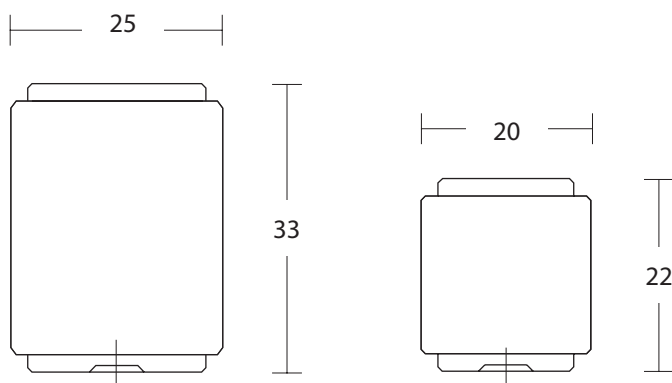

1745 SERIES

S05 S05
MAT NIKEL - MAT NIKEL
MATT NICKEL

ΥΛΙΚΟ / MATERIAL :
ΟΡΕΙΧΑΛΚΟΣ / BRASS

ΑΠΟΧΡΩΣΕΙΣ / COLORS

ΔΙΑΘΕΣΙΜΕΣ ΔΙΑΣΤΑΣΕΙΣ / AVAILABLE SIZES

S26 MAT OPO - S26 MAT OPO
S26 MAT ORO - S26 MAT ORO

S77 MAT ΜΠΡΟΝΖΕ - S77 MAT ΜΠΡΟΝΖΕ
S77 MATT BRONZE - S77 MATT BRONZE